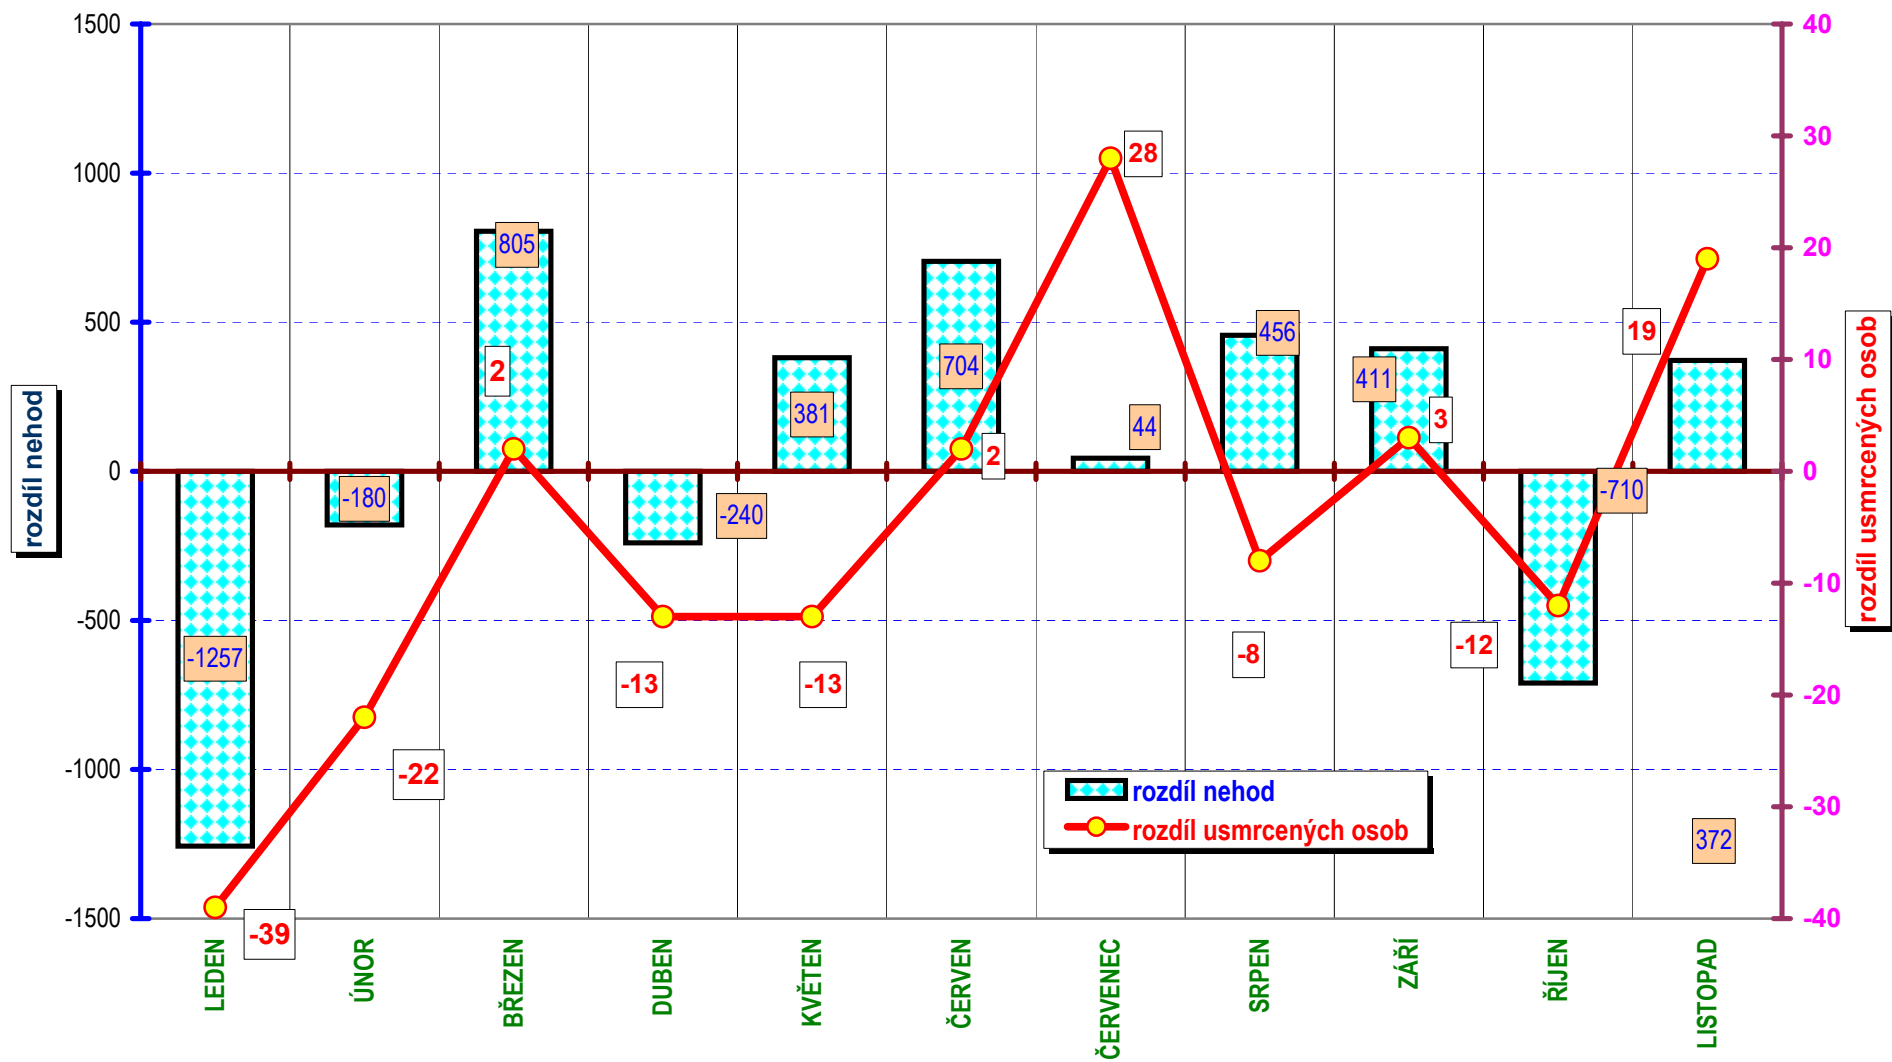

Vývoj počtu nehod a jejich následků, leden až listopad; od roku 1980

VÝVOJ POČTU NEHOD A JEJICH NÁSLEDKŮ, za leden až listopad od r. 1990

11 měsíců

POROVNÁNÍ MĚSÍCŮ - počet nehod; rok 2009 až 2010

POROVNÁNÍ MĚSÍCŮ - počet usmrcených osob; rok 2009 až 2010

Porovnání měsíců - rok 2010 oproti roku 2009

POROVNÁNÍ MĚSÍCŮ - počet usmrcených osob; rok 2010, porovnání

DENNÍ ČLENĚNÍ NEHOD - období leden až listopad, rok 2009 a 2010

DENNÍ ČLENĚNÍ USMRCENÝCH - období leden až listopad, rok 2009 a 2010

Porovnání dnů v týdnu - období leden až listopad, rok 2010 a 2009

Usmrcení chodci po měsících - 2003 - 2010