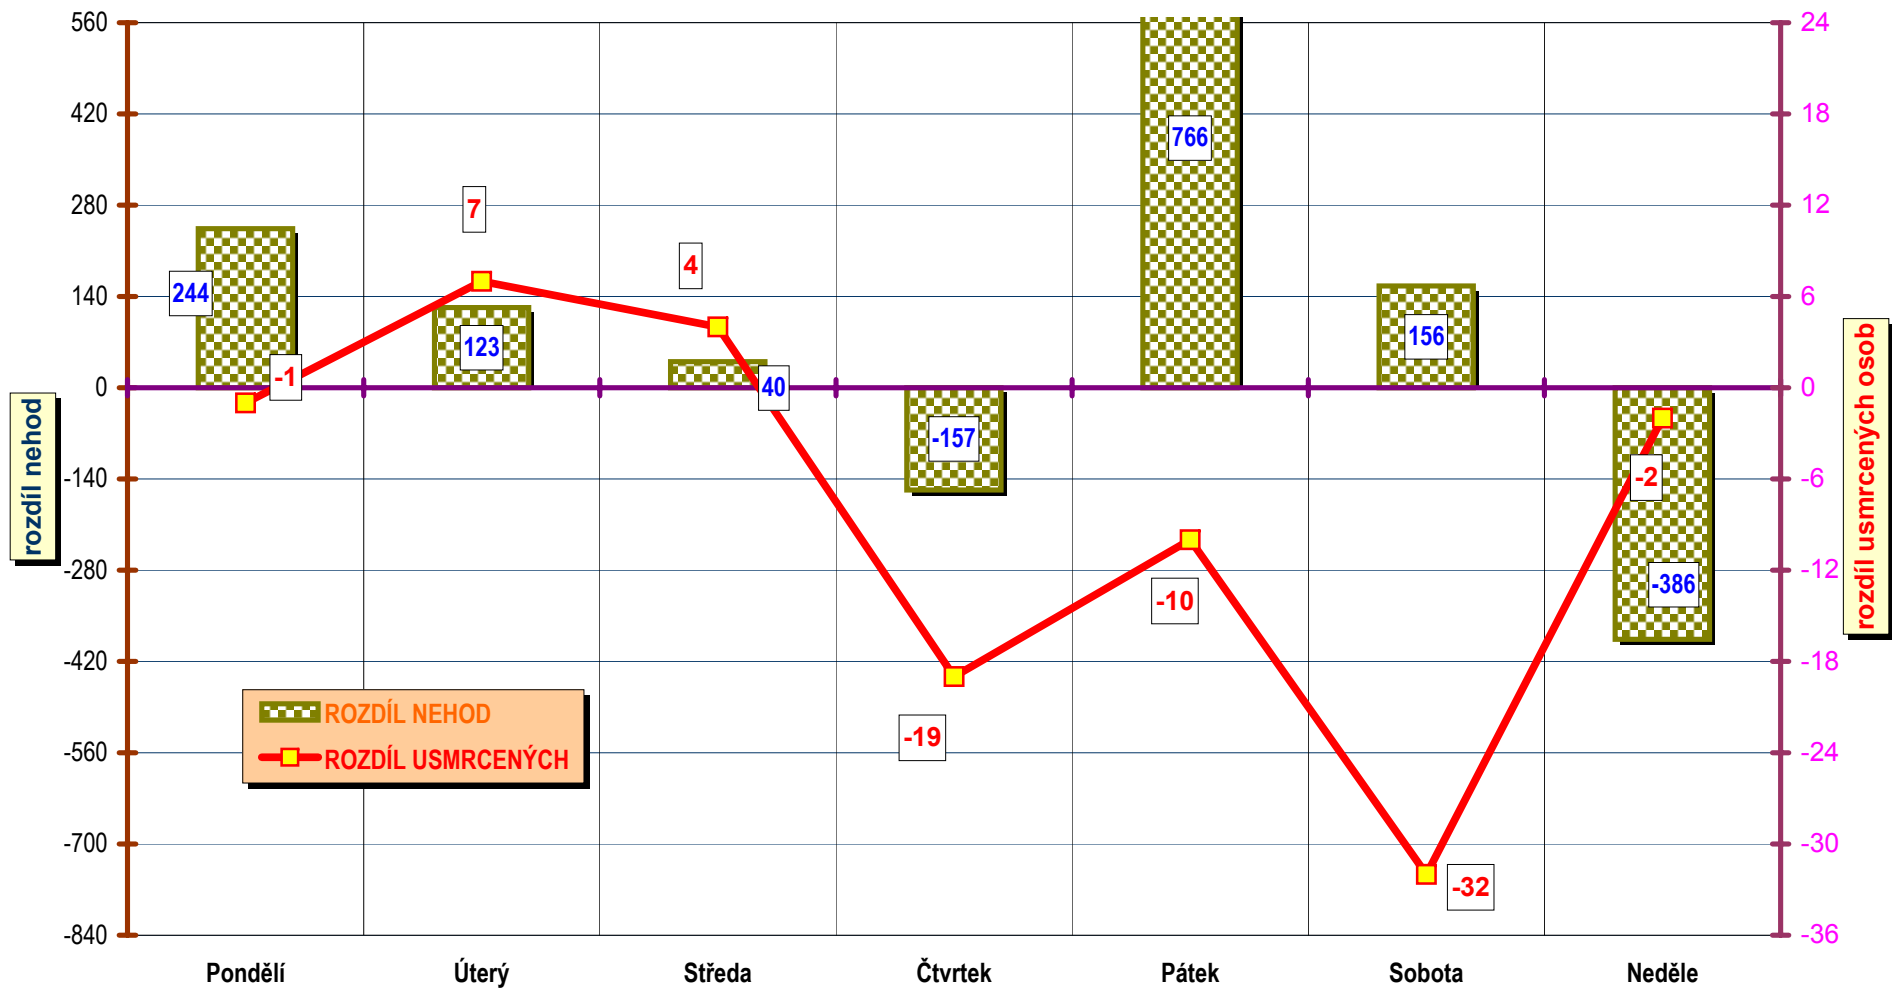

Vývoj počtu nehod a jejich následků, leden až listopad; od roku 1980

VÝVOJ POČTU NEHOD A JEJICH NÁSLEDKŮ, za leden až listopad od r. 1990

11 měsíců

POROVNÁNÍ MĚSÍCŮ - počet nehod; rok 2009 až 2010

POROVNÁNÍ MĚSÍCŮ - počet usmrcených osob; rok 2009 až 2010

Porovnání měsíců - rok 2010 oproti roku 2009

POROVNÁNÍ MĚSÍCŮ - počet usmrcených osob; rok 2010, porovnání

DENNÍ ČLENĚNÍ NEHOD - období leden až listopad, rok 2009 a 2010

DENNÍ ČLENĚNÍ USMRCENÝCH - období leden až listopad, rok 2009 a 2010

Porovnání dnů v týdnu - období leden až listopad, rok 2010 a 2009

Usmrcení chodci po měsících - 2003 - 2010