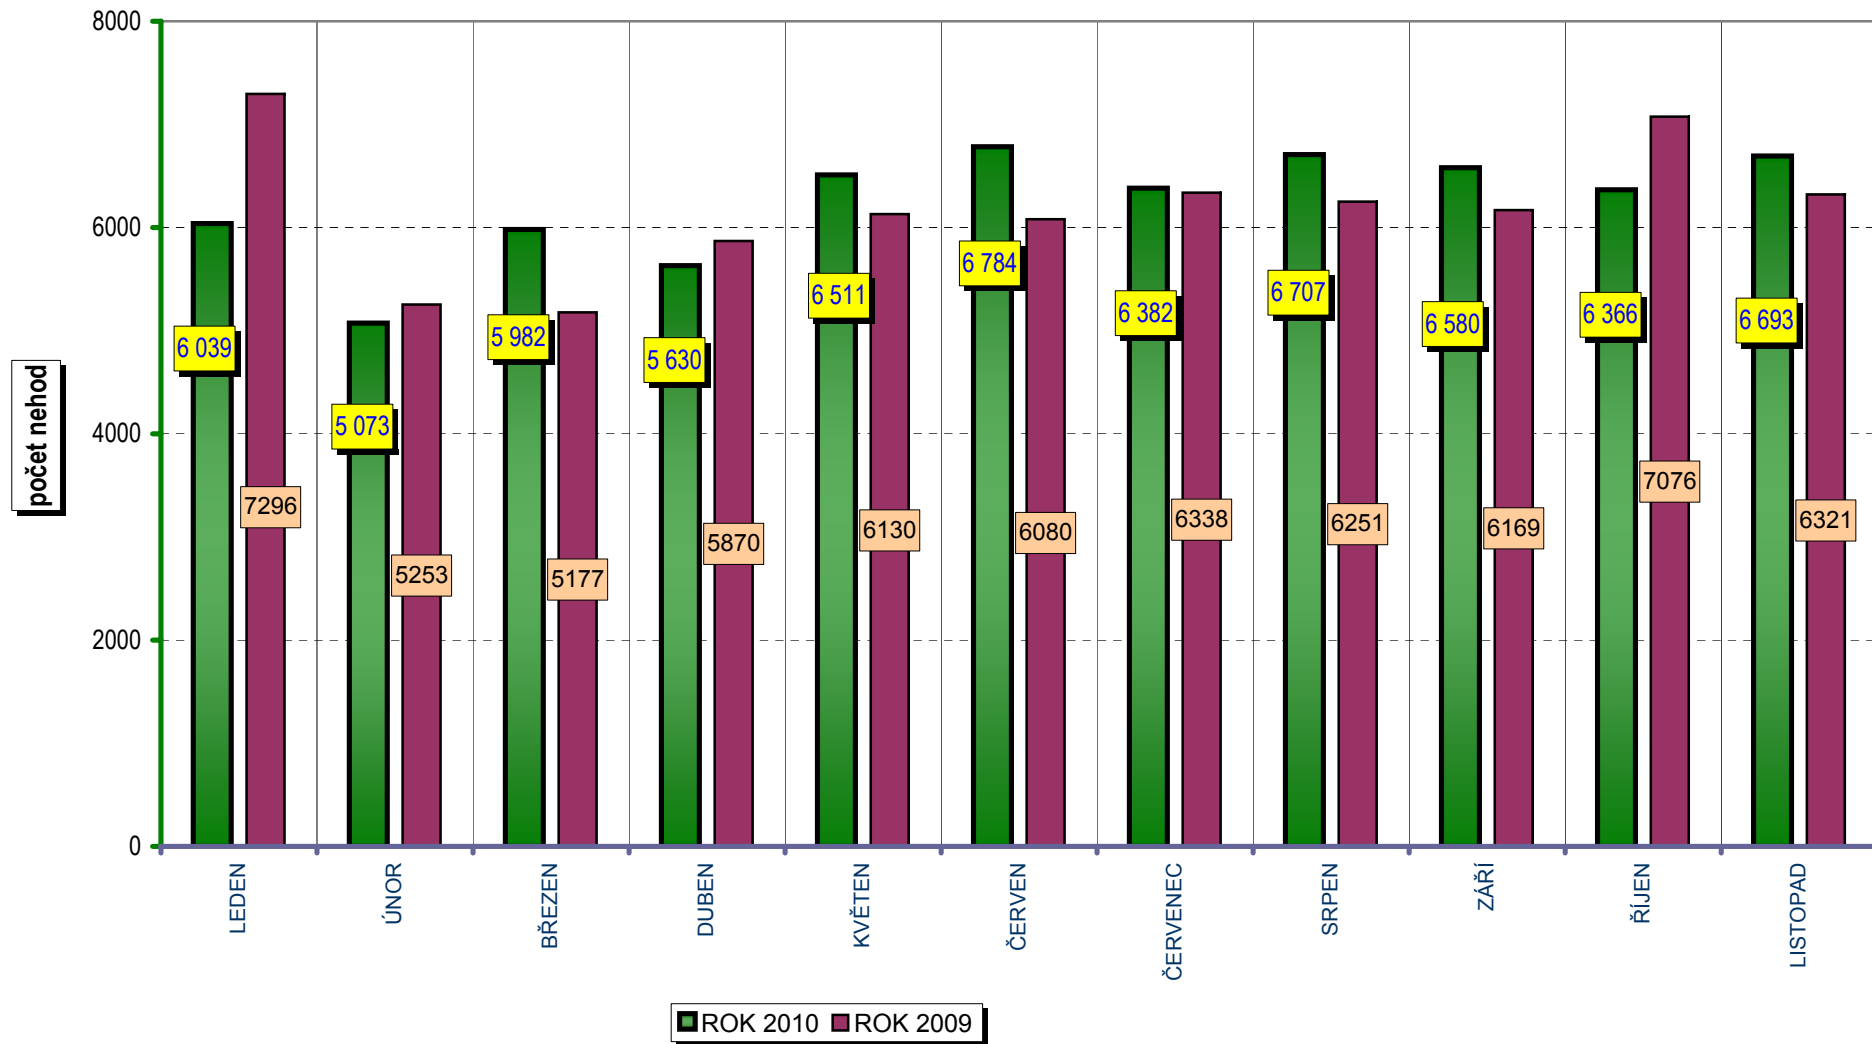

Vývoj počtu nehod a jejich následků, leden až listopad; od roku 1980

VÝVOJ POČTU NEHOD A JEJICH NÁSLEDKŮ, za leden až listopad od r. 1990

11 měsíců

POROVNÁNÍ MĚSÍCŮ - počet nehod; rok 2009 až 2010

POROVNÁNÍ MĚSÍCŮ - počet usmrcených osob; rok 2009 až 2010

Porovnání měsíců - rok 2010 oproti roku 2009

POROVNÁNÍ MĚSÍCŮ - počet usmrcených osob; rok 2010, porovnání

DENNÍ ČLENĚNÍ NEHOD - období leden až listopad, rok 2009 a 2010

DENNÍ ČLENĚNÍ USMRCENÝCH - období leden až listopad, rok 2009 a 2010

Porovnání dnů v týdnu - období leden až listopad, rok 2010 a 2009

Usmrcení chodci po měsících - 2003 - 2010