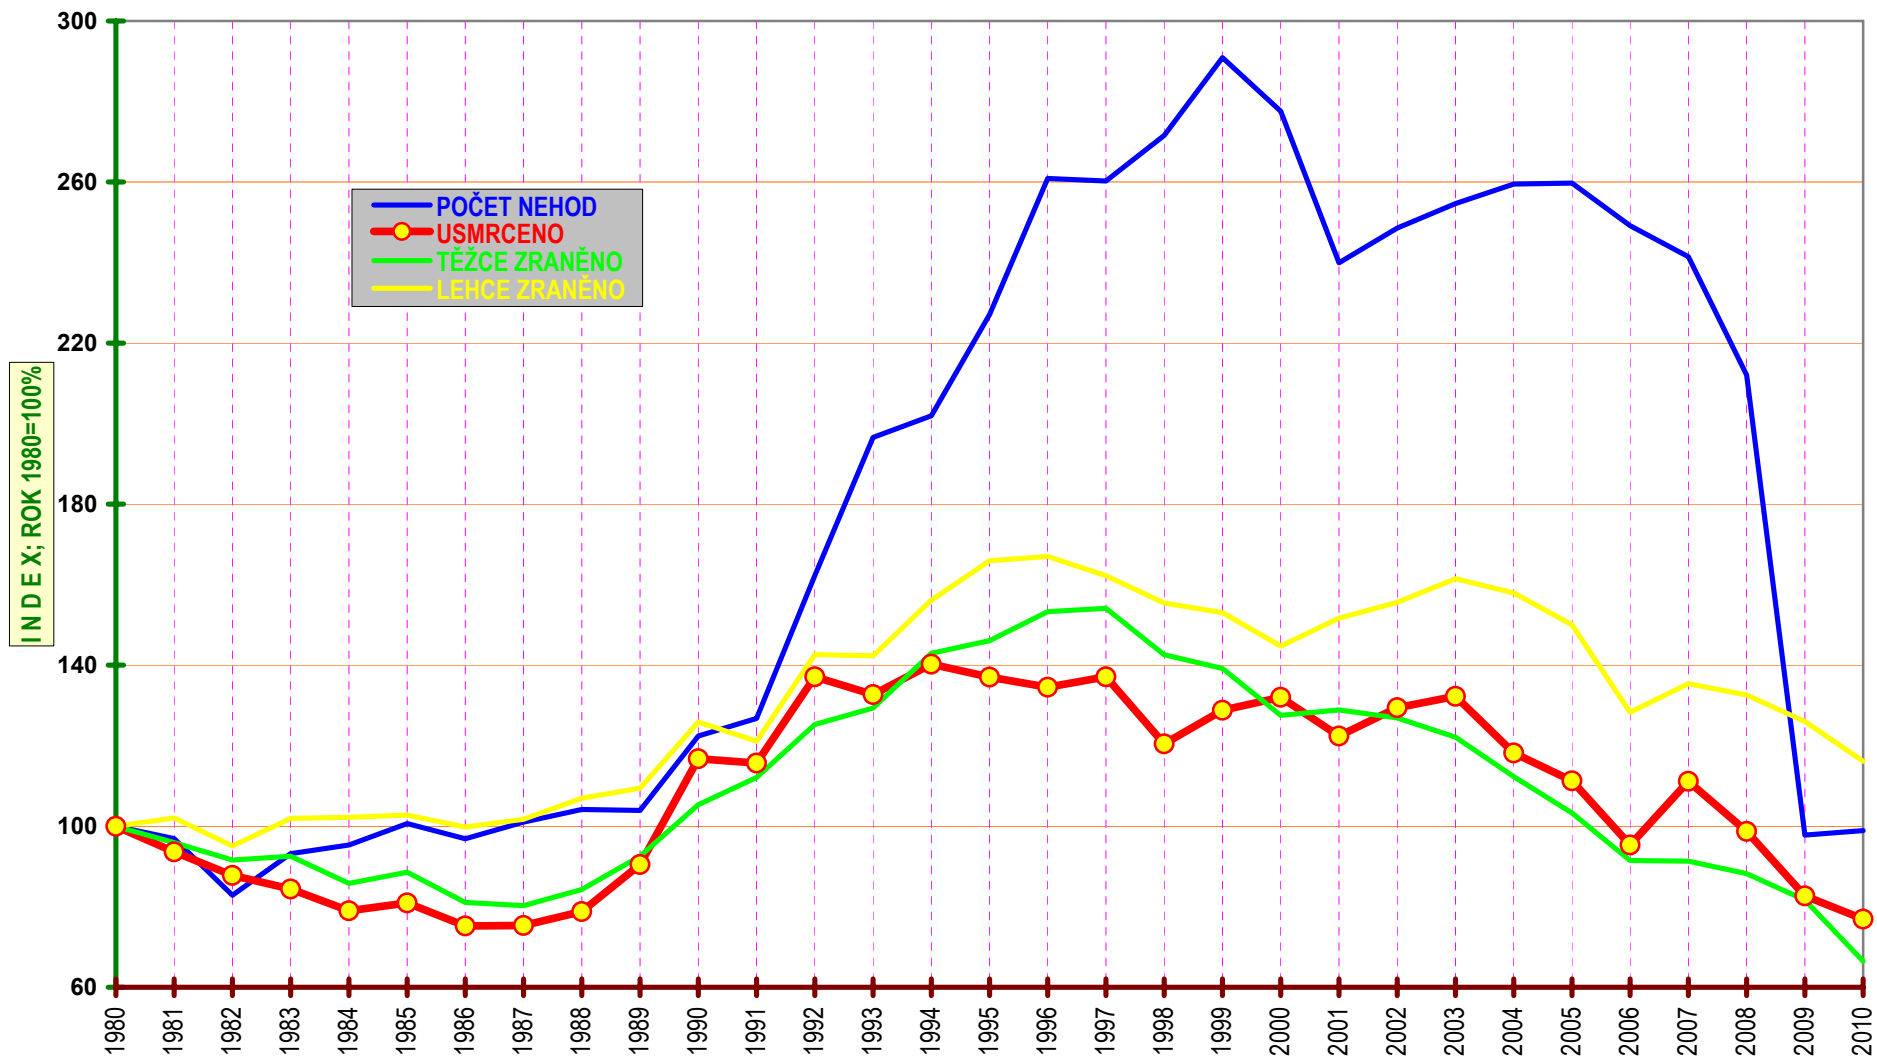

Vývoj počtu nehod a jejich následků, leden až listopad; od roku 1980

VÝVOJ POČTU NEHOD A JEJICH NÁSLEDKŮ, za leden až listopad od r. 1990

11 měsíců

POROVNÁNÍ MĚSÍCŮ - počet nehod; rok 2009 až 2010

POROVNÁNÍ MĚSÍCŮ - počet usmrcených osob; rok 2009 až 2010

Porovnání měsíců - rok 2010 oproti roku 2009

POROVNÁNÍ MĚSÍCŮ - počet usmrcených osob; rok 2010, porovnání

DENNÍ ČLENĚNÍ NEHOD - období leden až listopad, rok 2009 a 2010

DENNÍ ČLENĚNÍ USMRCENÝCH - období leden až listopad, rok 2009 a 2010

Porovnání dnů v týdnu - období leden až listopad, rok 2010 a 2009

Usmrcení chodci po měsících - 2003 - 2010