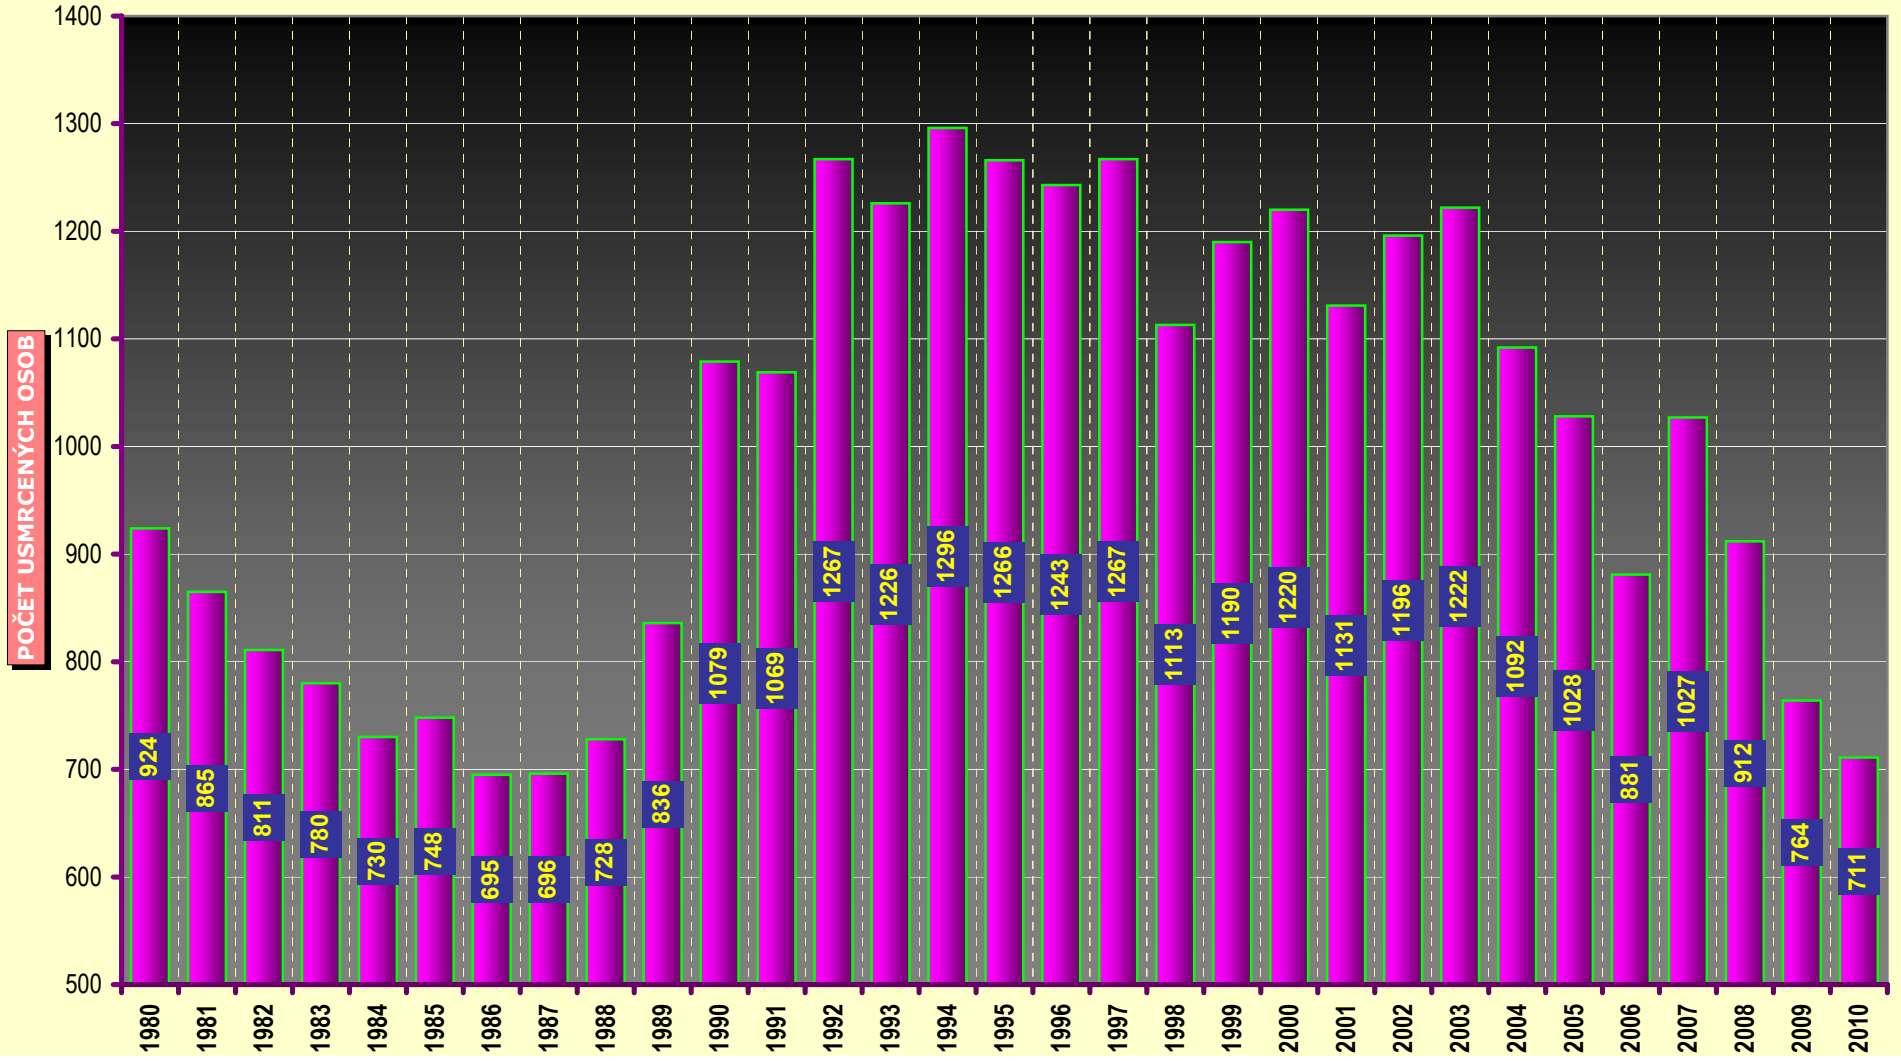

Vývoj počtu nehod a jejich následků, leden až listopad; od roku 1980

VÝVOJ POČTU NEHOD A JEJICH NÁSLEDKŮ, za leden až listopad od r. 1990

11 měsíců

POROVNÁNÍ MĚSÍCŮ - počet nehod; rok 2009 až 2010

POROVNÁNÍ MĚSÍCŮ - počet usmrcených osob; rok 2009 až 2010

Porovnání měsíců - rok 2010 oproti roku 2009

POROVNÁNÍ MĚSÍCŮ - počet usmrcených osob; rok 2010, porovnání

DENNÍ ČLENĚNÍ NEHOD - období leden až listopad, rok 2009 a 2010

DENNÍ ČLENĚNÍ USMRCENÝCH - období leden až listopad, rok 2009 a 2010

Porovnání dnů v týdnu - období leden až listopad, rok 2010 a 2009

Usmrcení chodci po měsících - 2003 - 2010