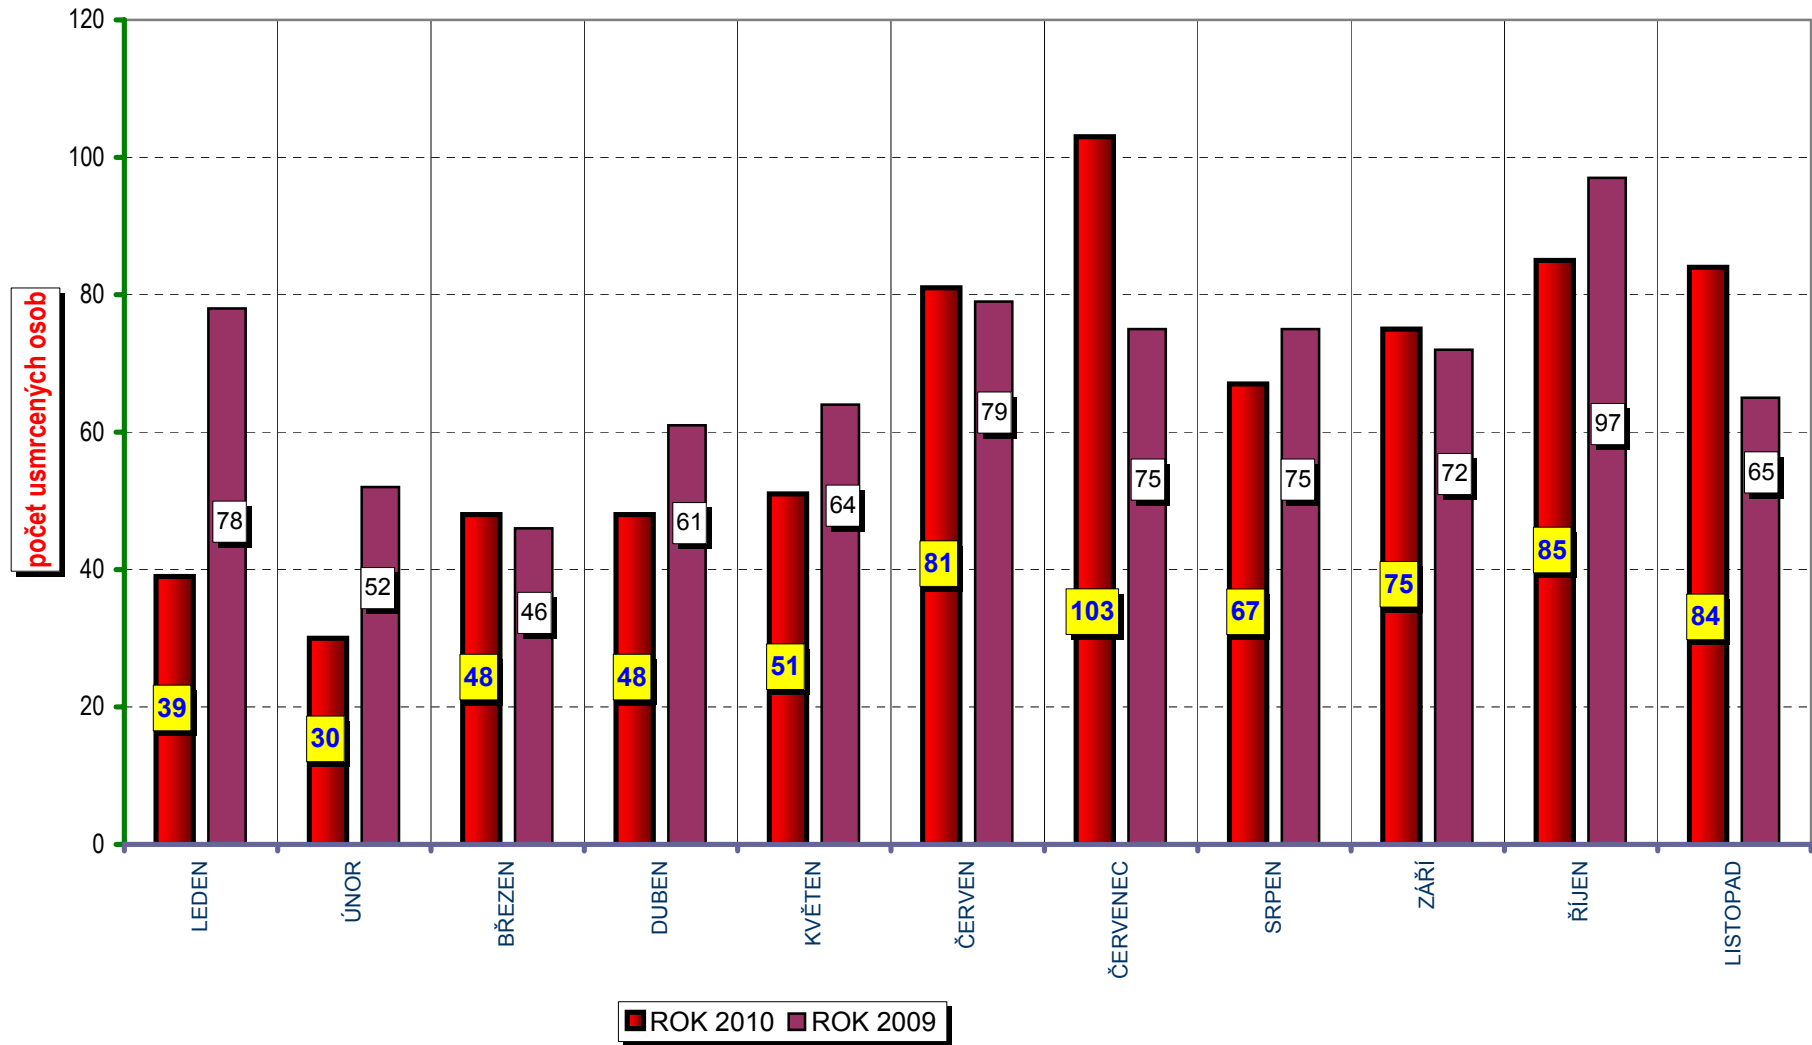

Vývoj počtu nehod a jejich následků, leden až listopad; od roku 1980

VÝVOJ POČTU NEHOD A JEJICH NÁSLEDKŮ, za leden až listopad od r. 1990

11 měsíců

POROVNÁNÍ MĚSÍCŮ - počet nehod; rok 2009 až 2010

POROVNÁNÍ MĚSÍCŮ - počet usmrcených osob; rok 2009 až 2010

Porovnání měsíců - rok 2010 oproti roku 2009

POROVNÁNÍ MĚSÍCŮ - počet usmrcených osob; rok 2010, porovnání

DENNÍ ČLENĚNÍ NEHOD - období leden až listopad, rok 2009 a 2010

DENNÍ ČLENĚNÍ USMRCENÝCH - období leden až listopad, rok 2009 a 2010

Porovnání dnů v týdnu - období leden až listopad, rok 2010 a 2009

Usmrcení chodci po měsících - 2003 - 2010