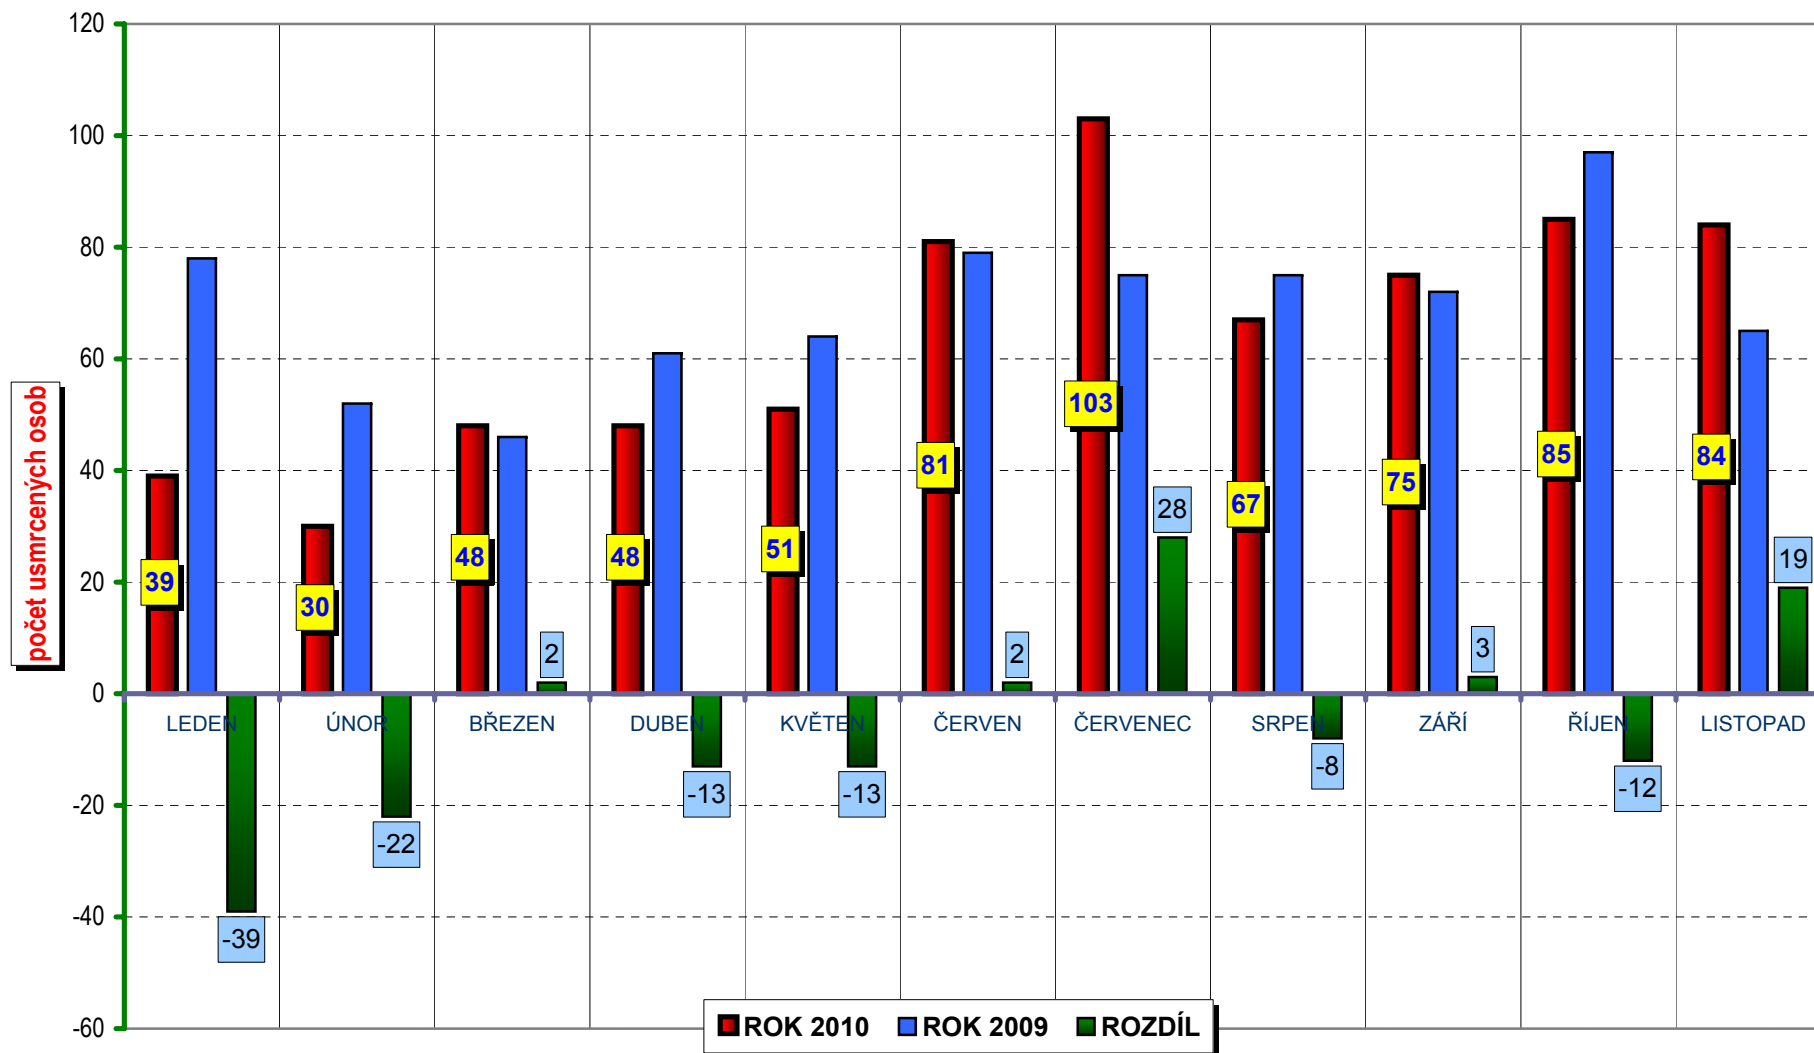

Vývoj počtu nehod a jejich následků, leden až listopad; od roku 1980

VÝVOJ POČTU NEHOD A JEJICH NÁSLEDKŮ, za leden až listopad od r. 1990

11 měsíců

POROVNÁNÍ MĚSÍCŮ - počet nehod; rok 2009 až 2010

POROVNÁNÍ MĚSÍCŮ - počet usmrcených osob; rok 2009 až 2010

Porovnání měsíců - rok 2010 oproti roku 2009

POROVNÁNÍ MĚSÍCŮ - počet usmrcených osob; rok 2010, porovnání

DENNÍ ČLENĚNÍ NEHOD - období leden až listopad, rok 2009 a 2010

DENNÍ ČLENĚNÍ USMRCENÝCH - období leden až listopad, rok 2009 a 2010

Porovnání dnů v týdnu - období leden až listopad, rok 2010 a 2009

Usmrcení chodci po měsících - 2003 - 2010