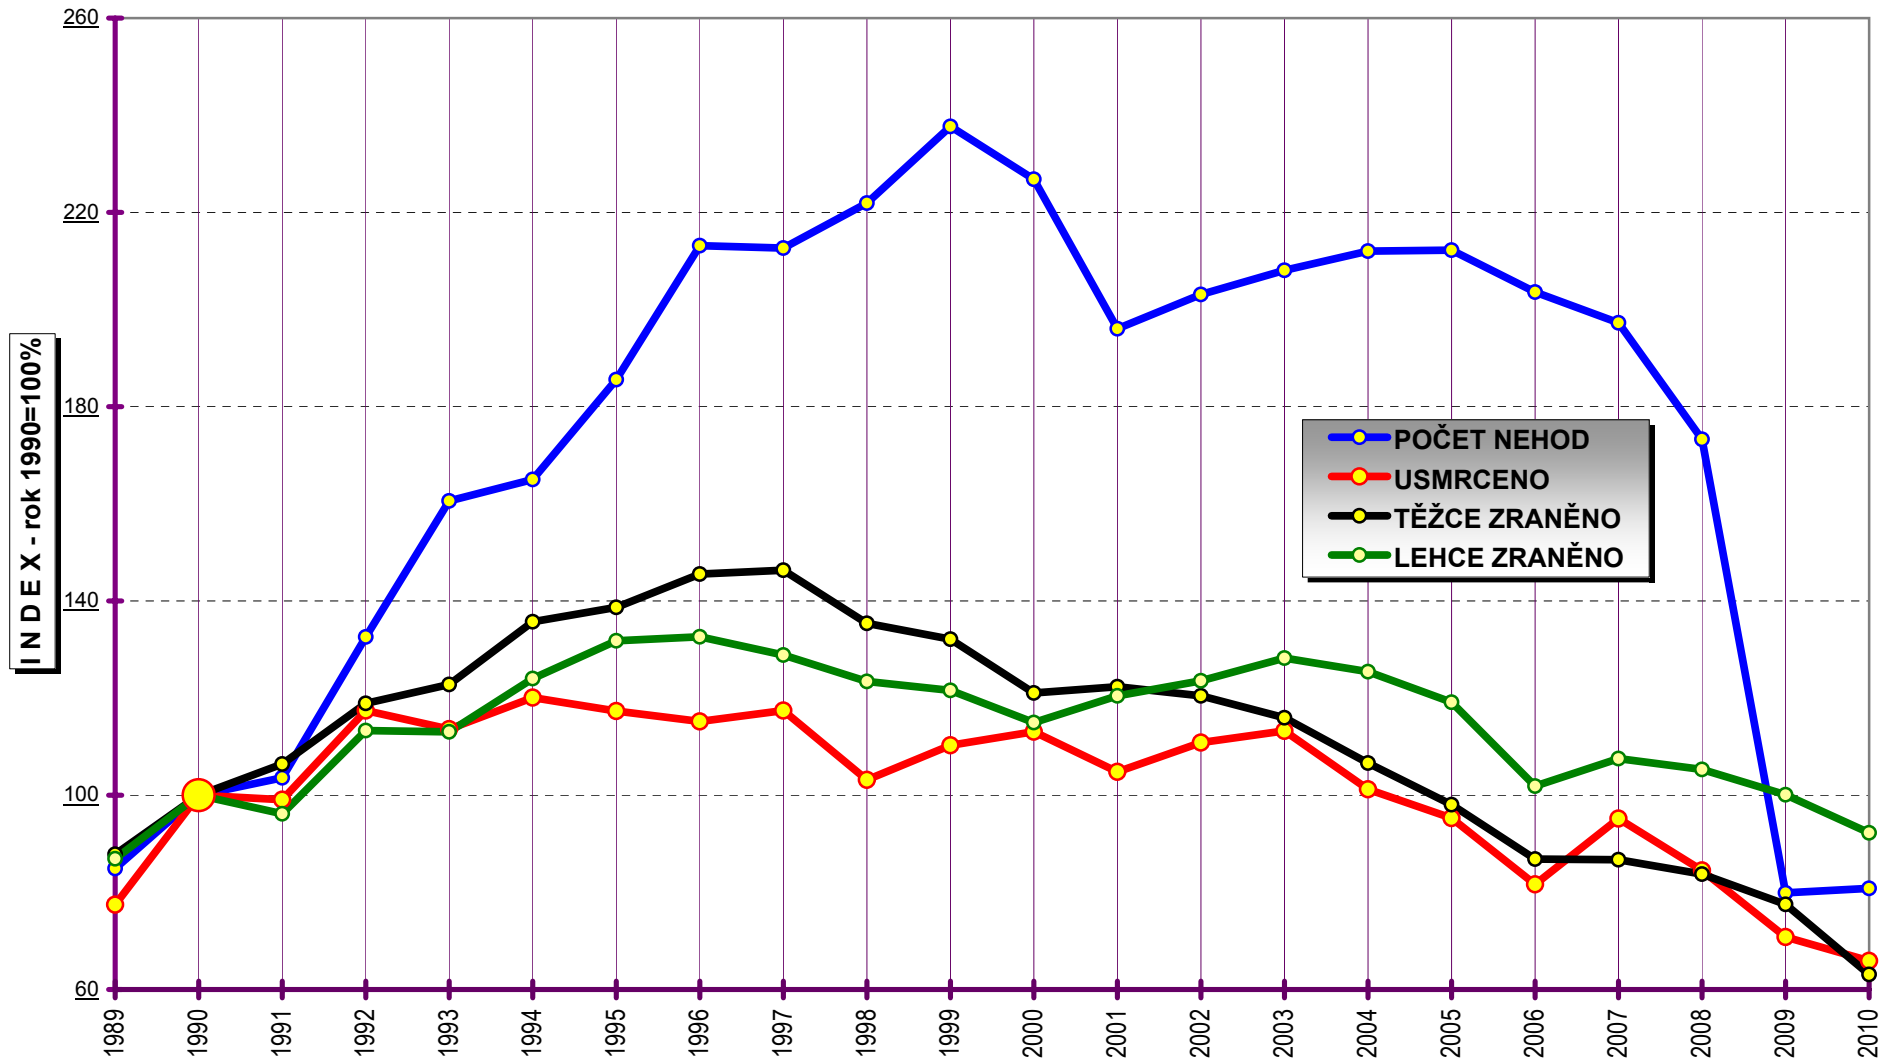

Vývoj počtu nehod a jejich následků, leden až listopad; od roku 1980

VÝVOJ POČTU NEHOD A JEJICH NÁSLEDKŮ, za leden až listopad od r. 1990

11 měsíců

POROVNÁNÍ MĚSÍCŮ - počet nehod; rok 2009 až 2010

POROVNÁNÍ MĚSÍCŮ - počet usmrcených osob; rok 2009 až 2010

Porovnání měsíců - rok 2010 oproti roku 2009

POROVNÁNÍ MĚSÍCŮ - počet usmrcených osob; rok 2010, porovnání

DENNÍ ČLENĚNÍ NEHOD - období leden až listopad, rok 2009 a 2010

DENNÍ ČLENĚNÍ USMRCENÝCH - období leden až listopad, rok 2009 a 2010

Porovnání dnů v týdnu - období leden až listopad, rok 2010 a 2009

Usmrcení chodci po měsících - 2003 - 2010