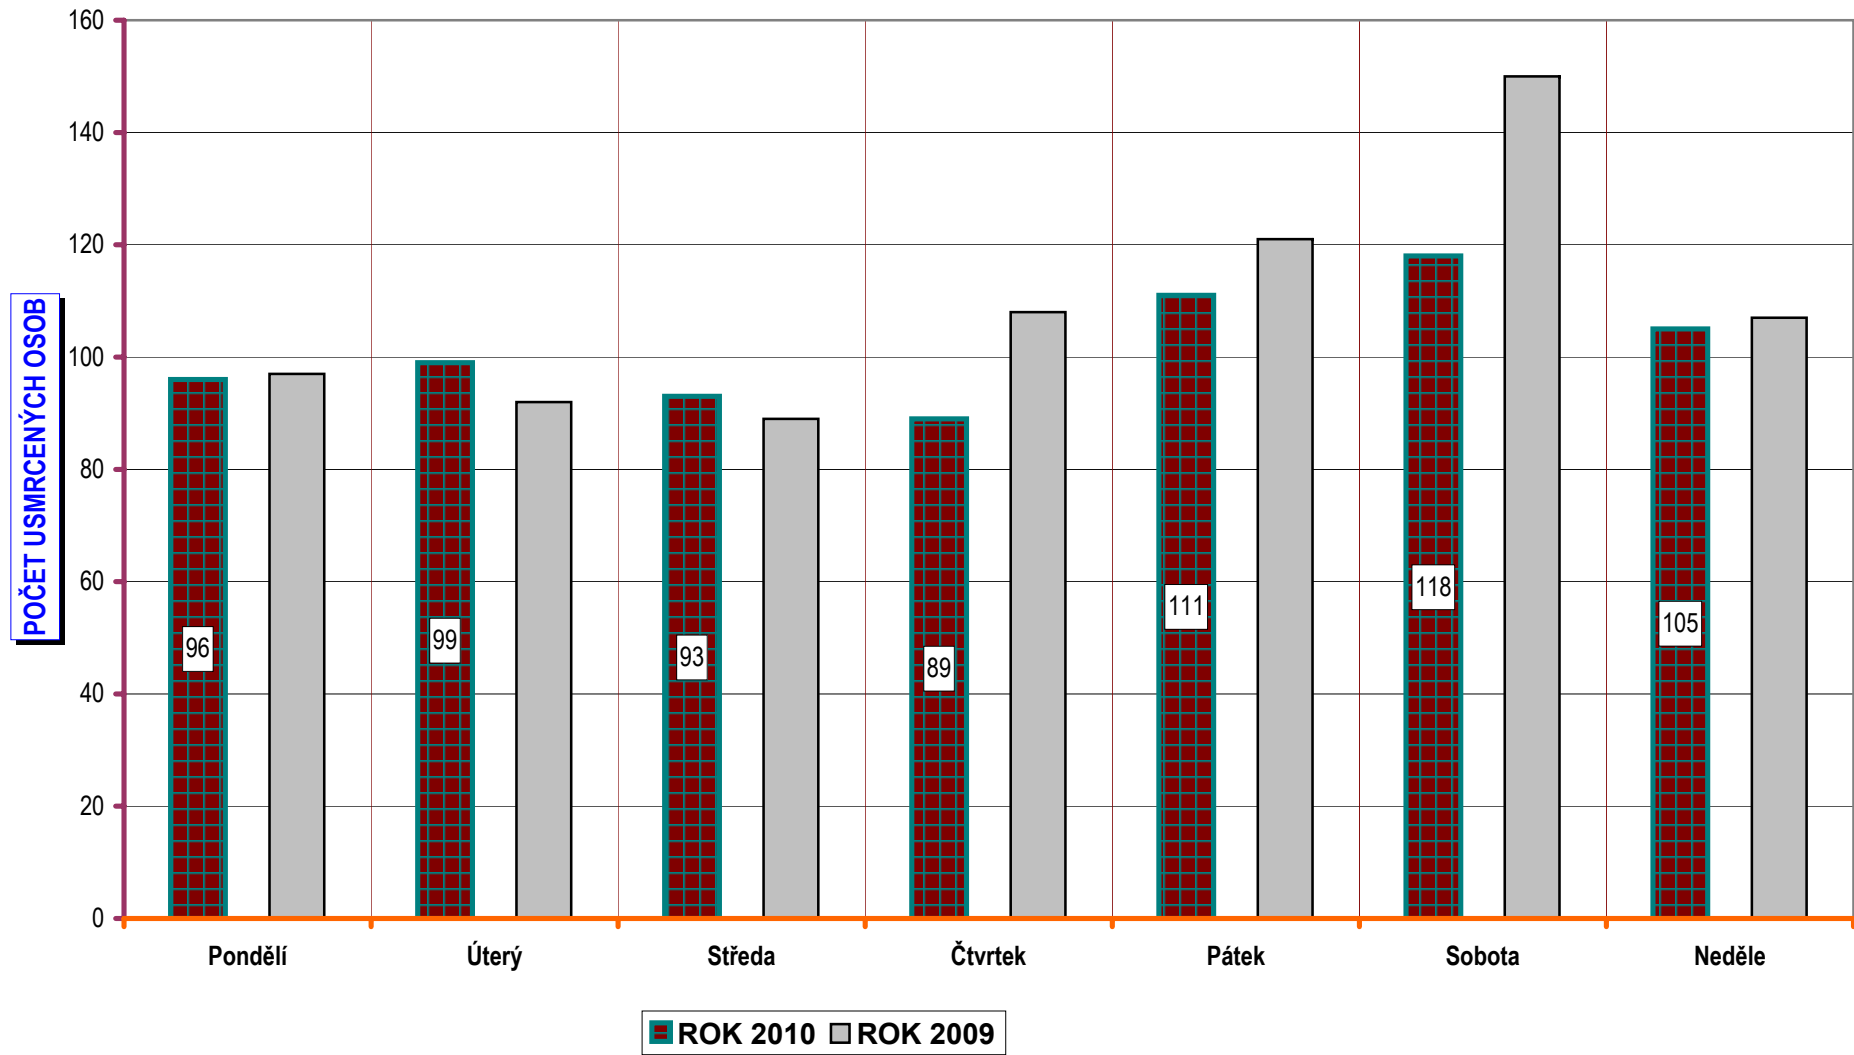

Vývoj počtu nehod a jejich následků, leden až listopad; od roku 1980

VÝVOJ POČTU NEHOD A JEJICH NÁSLEDKŮ, za leden až listopad od r. 1990

11 měsíců

POROVNÁNÍ MĚSÍCŮ - počet nehod; rok 2009 až 2010

POROVNÁNÍ MĚSÍCŮ - počet usmrcených osob; rok 2009 až 2010

Porovnání měsíců - rok 2010 oproti roku 2009

POROVNÁNÍ MĚSÍCŮ - počet usmrcených osob; rok 2010, porovnání

DENNÍ ČLENĚNÍ NEHOD - období leden až listopad, rok 2009 a 2010

DENNÍ ČLENĚNÍ USMRCENÝCH - období leden až listopad, rok 2009 a 2010

Porovnání dnů v týdnu - období leden až listopad, rok 2010 a 2009

Usmrcení chodci po měsících - 2003 - 2010