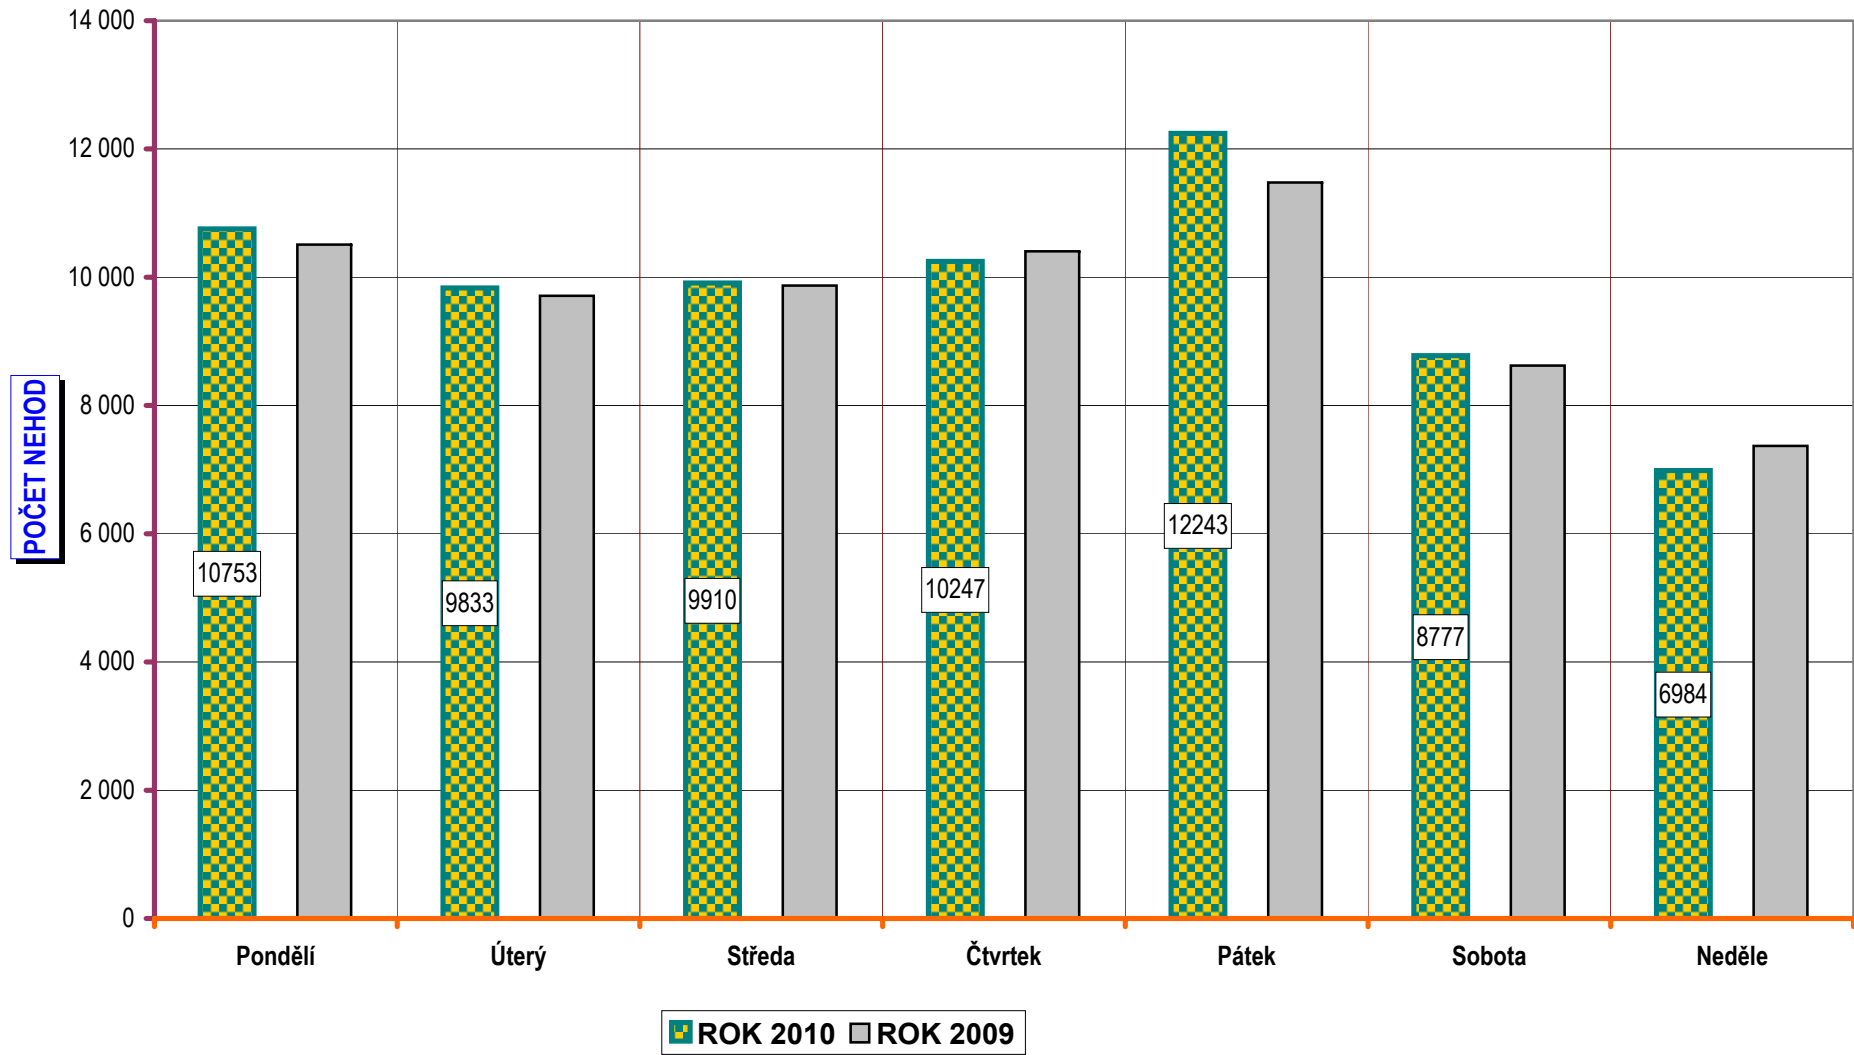

Vývoj počtu nehod a jejich následků, leden až listopad; od roku 1980

VÝVOJ POČTU NEHOD A JEJICH NÁSLEDKŮ, za leden až listopad od r. 1990

11 měsíců

POROVNÁNÍ MĚSÍCŮ - počet nehod; rok 2009 až 2010

POROVNÁNÍ MĚSÍCŮ - počet usmrcených osob; rok 2009 až 2010

Porovnání měsíců - rok 2010 oproti roku 2009

POROVNÁNÍ MĚSÍCŮ - počet usmrcených osob; rok 2010, porovnání

DENNÍ ČLENĚNÍ NEHOD - období leden až listopad, rok 2009 a 2010

DENNÍ ČLENĚNÍ USMRCENÝCH - období leden až listopad, rok 2009 a 2010

Porovnání dnů v týdnu - období leden až listopad, rok 2010 a 2009

Usmrcení chodci po měsících - 2003 - 2010